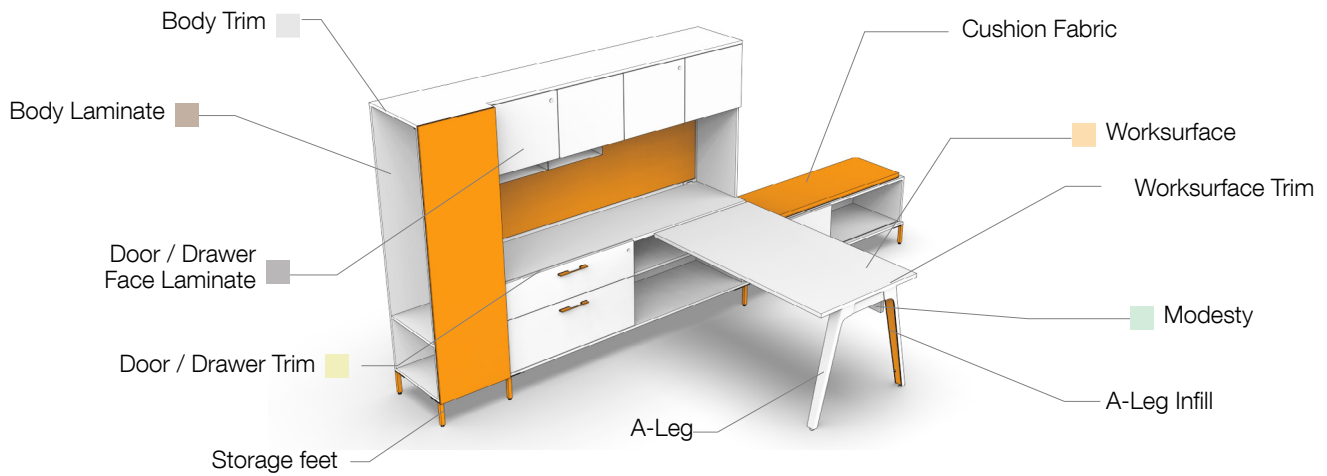

Referral made by (Name & Dealership): _____

Laminates & Vinyl Trim

- L170 \ V170 mastermind
- L171 \ V171 first class
- L172 \ V172 charcoal linen
- L133 \ V133 copa cabana
- L141 \ V141 prestige cherry
- L159 \ V159 shiraz cherry
- L142 \ V142 bora bora
- L143 \ V143 acacia
- L165 \ V165 silver moon
- L158 \ V158 fogo harbour
- L132 \ V132 tuxedo
- L161 \ V161 southwester
- L160 \ V160 mojave
- L163 \ V163 sable island
- L162 \ V162 tofino
- L121 \ V121 megantic
- L112 \ V112 white
- L164 \ V164 moonlight
- L167 \ V167 black
- L154 \ V154 summer drops